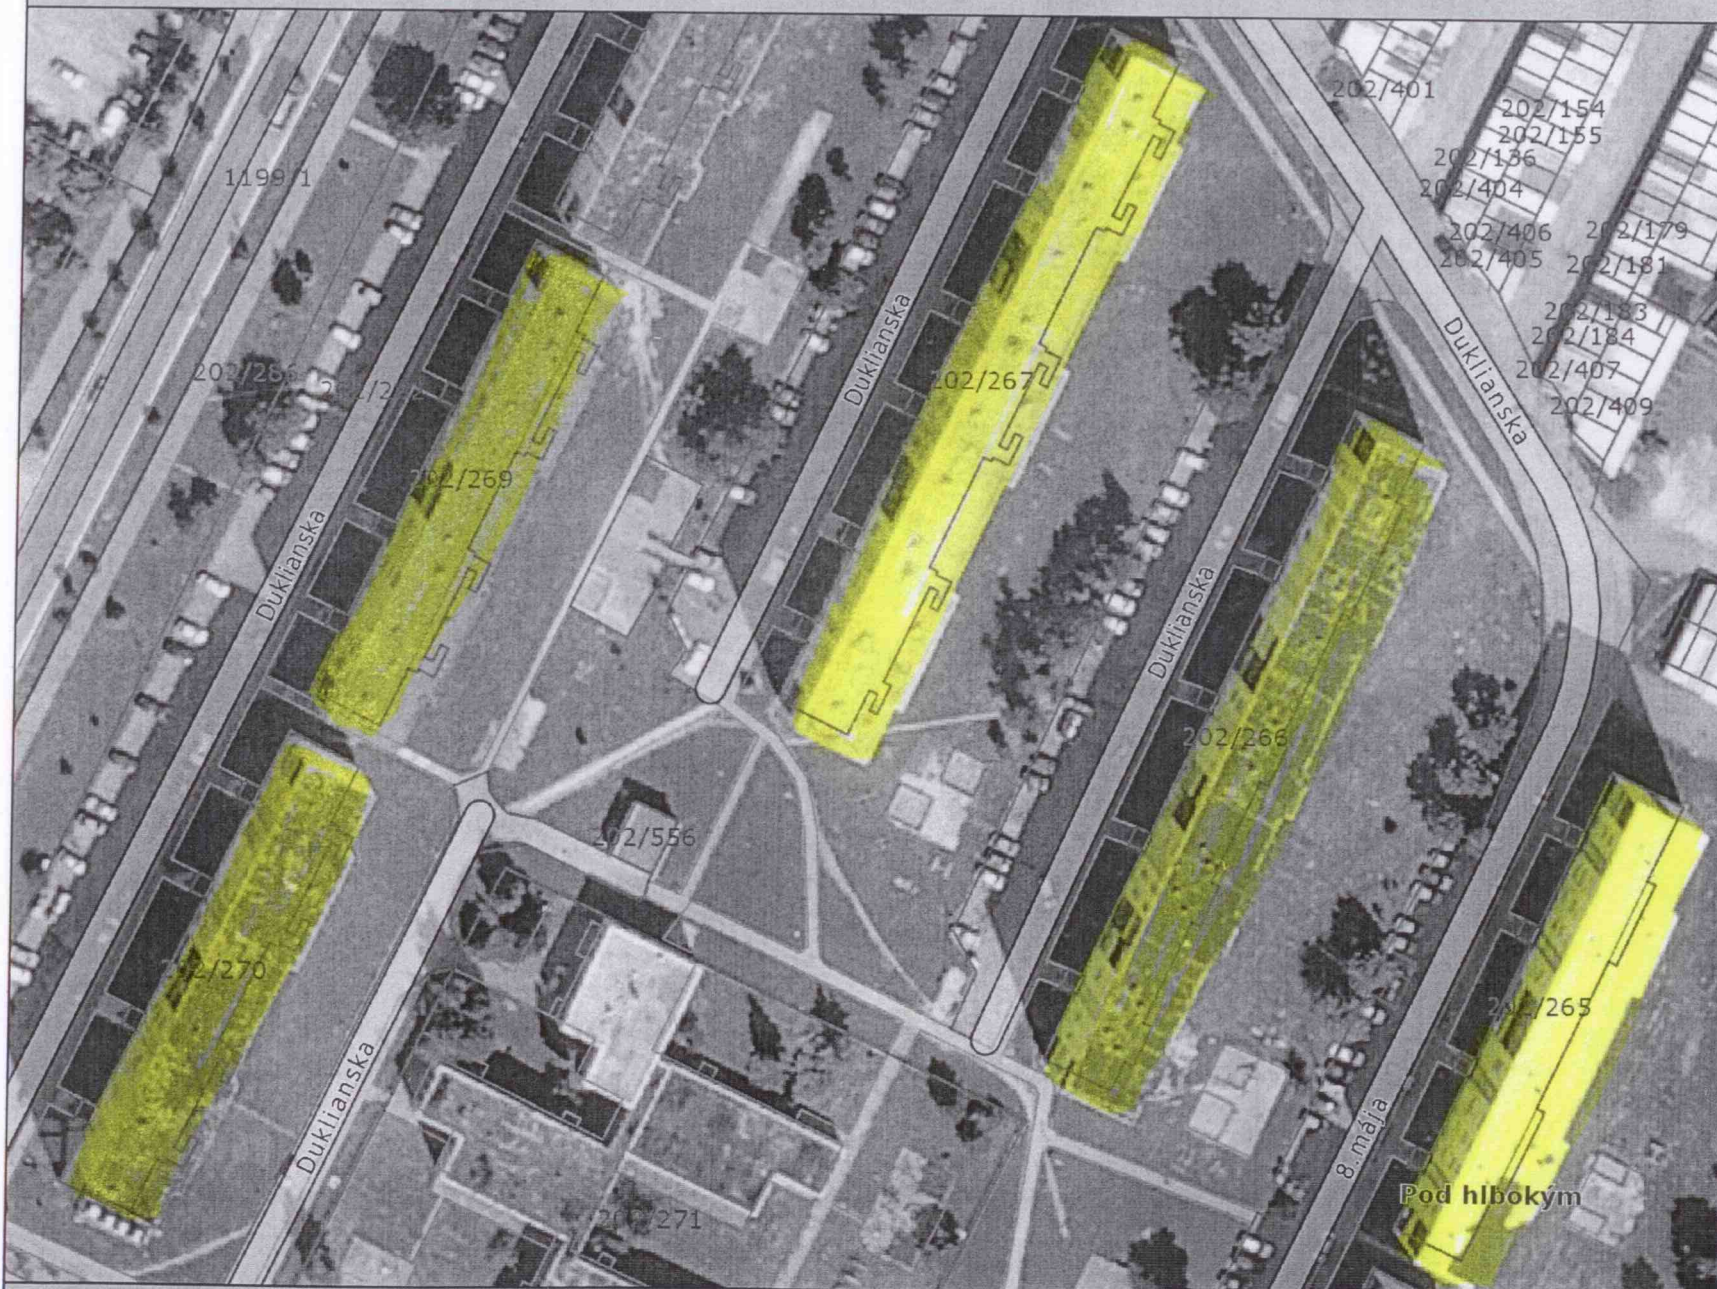

OKRSOK
č. 5

Mierka 1:5000

Legenda

-  parcely E
-  parcely C
-  vnútorná kresba
-  dôležité ulice a cesty
-  dôležité ulice a cesty
-  významné ulice a námestia
-  ulice a cesty
-  iné komunikácie a chodníky

OKRSOK
č. 6

Mierka 1:2500

Legenda

-  parcely E
-  parcely C
-  vnútorná kresba
-  dôležité ulice a cesty
-  dôležité ulice a cesty
-  významné ulice a námestia
-  ulice a cesty
-  iné komunikácie a chodníky

OKRS OK
č. 7

Mierka 1:2500

Legenda

-  parcely E
-  parcely C
-  vnútorná kresba
-  dôležité ulice a cesty
-  dôležité ulice a cesty
-  významné ulice a námestia
-  ulice a cesty
-  Iné komunikácie a chodníky