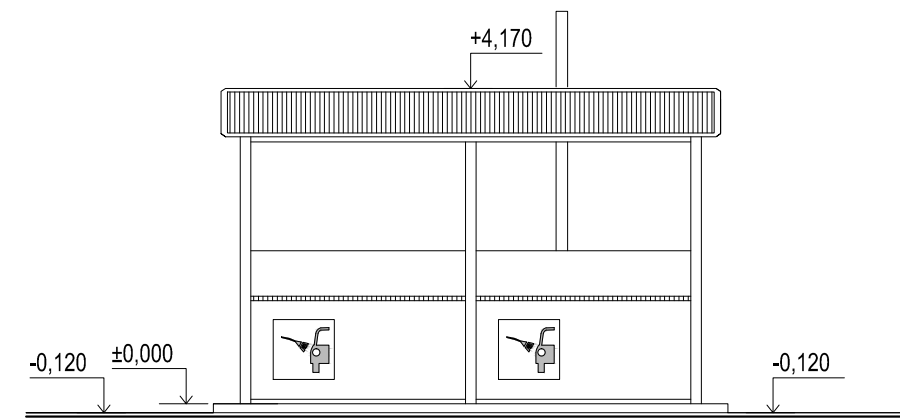

POHLAD JUHOVÝCHODNÝ

POHLAD JUHOZÁPADNÝ

POHLAD SEVEROZÁPADNÝ

POHLAD SEVEROVÝCHODNÝ

Investor stavby	GAMA PLUS, s.r.o., Stropkovská 705,81, Svidník		
Zodpovený projektant	Sergius Fedor		
Vypracoval	Sergius Fedor		
SAMOOBSLUŽNÁ AUTOUMYVÁREŇ, UL.8.MÁJA SVIDNÍK		Stupeň	Z.S.
Názov výkresu <b>POHLADY</b>		Formát	2xA4
		Mierka	1 : 100
		Výkres	<b>5</b>