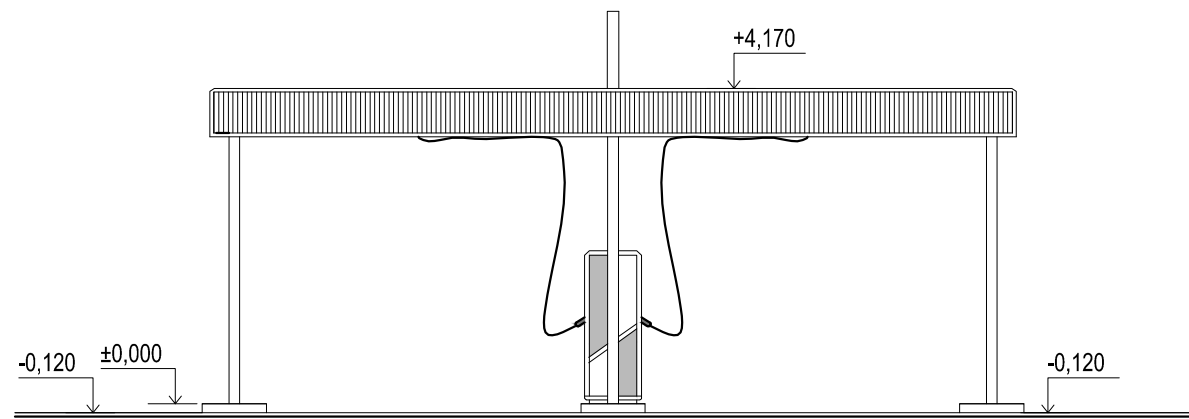

POHLAD JUHOVÝCHODNÝ

POHLAD JUHOZÁPADNÝ

POHLAD SEVEROZÁPADNÝ

POHLAD SEVEROVÝCHODNÝ

Investor stavby	GAMA PLUS, s.r.o., Stropkovská 705,81, Svidník		
Zodpovený projektant	Sergius Fedor		
Vypracoval	Sergius Fedor		
SAMOOBSLUŽNÁ AUTOUMYVÁREŇ, UL.8.MÁJA SVIDNÍK		Stupeň	Z.S.
Názov výkresu <b>POHLADY</b>		Formát	2xA4
		Mierka	1 : 100
		Výkres	<b>5</b>