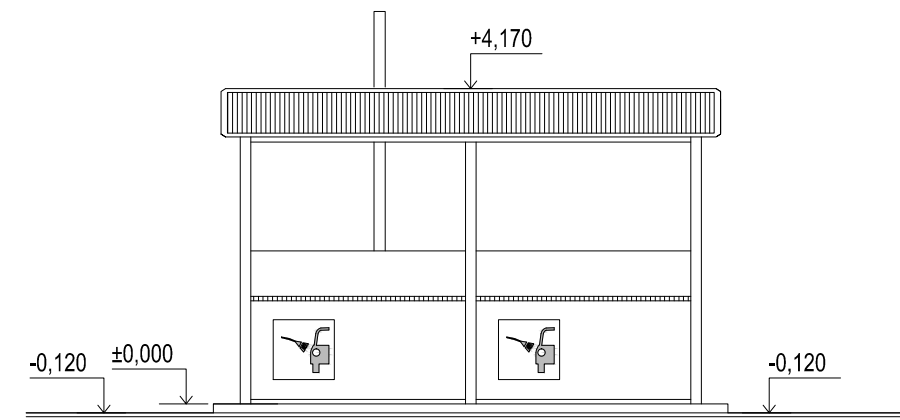

POHLAD JUHOVÝCHODNÝ

POHLAD JUHOZÁPADNÝ

POHLAD SEVEROZÁPADNÝ

POHLAD SEVEROVÝCHODNÝ

Investor stavby	GAMA PLUS, s.r.o., Stropkovská 705,81, Svidník		
Zodpovený projektant	Sergius Fedor		
Vypracoval	Sergius Fedor		
SAMOOBSLUŽNÁ AUTOUMYVÁREŇ, UL.8.MÁJA SVIDNÍK		Stupeň	Z.S.
Názov výkresu <b>POHLADY</b>		Formát	2xA4
		Mierka	1 : 100
		Výkres	<b>5</b>