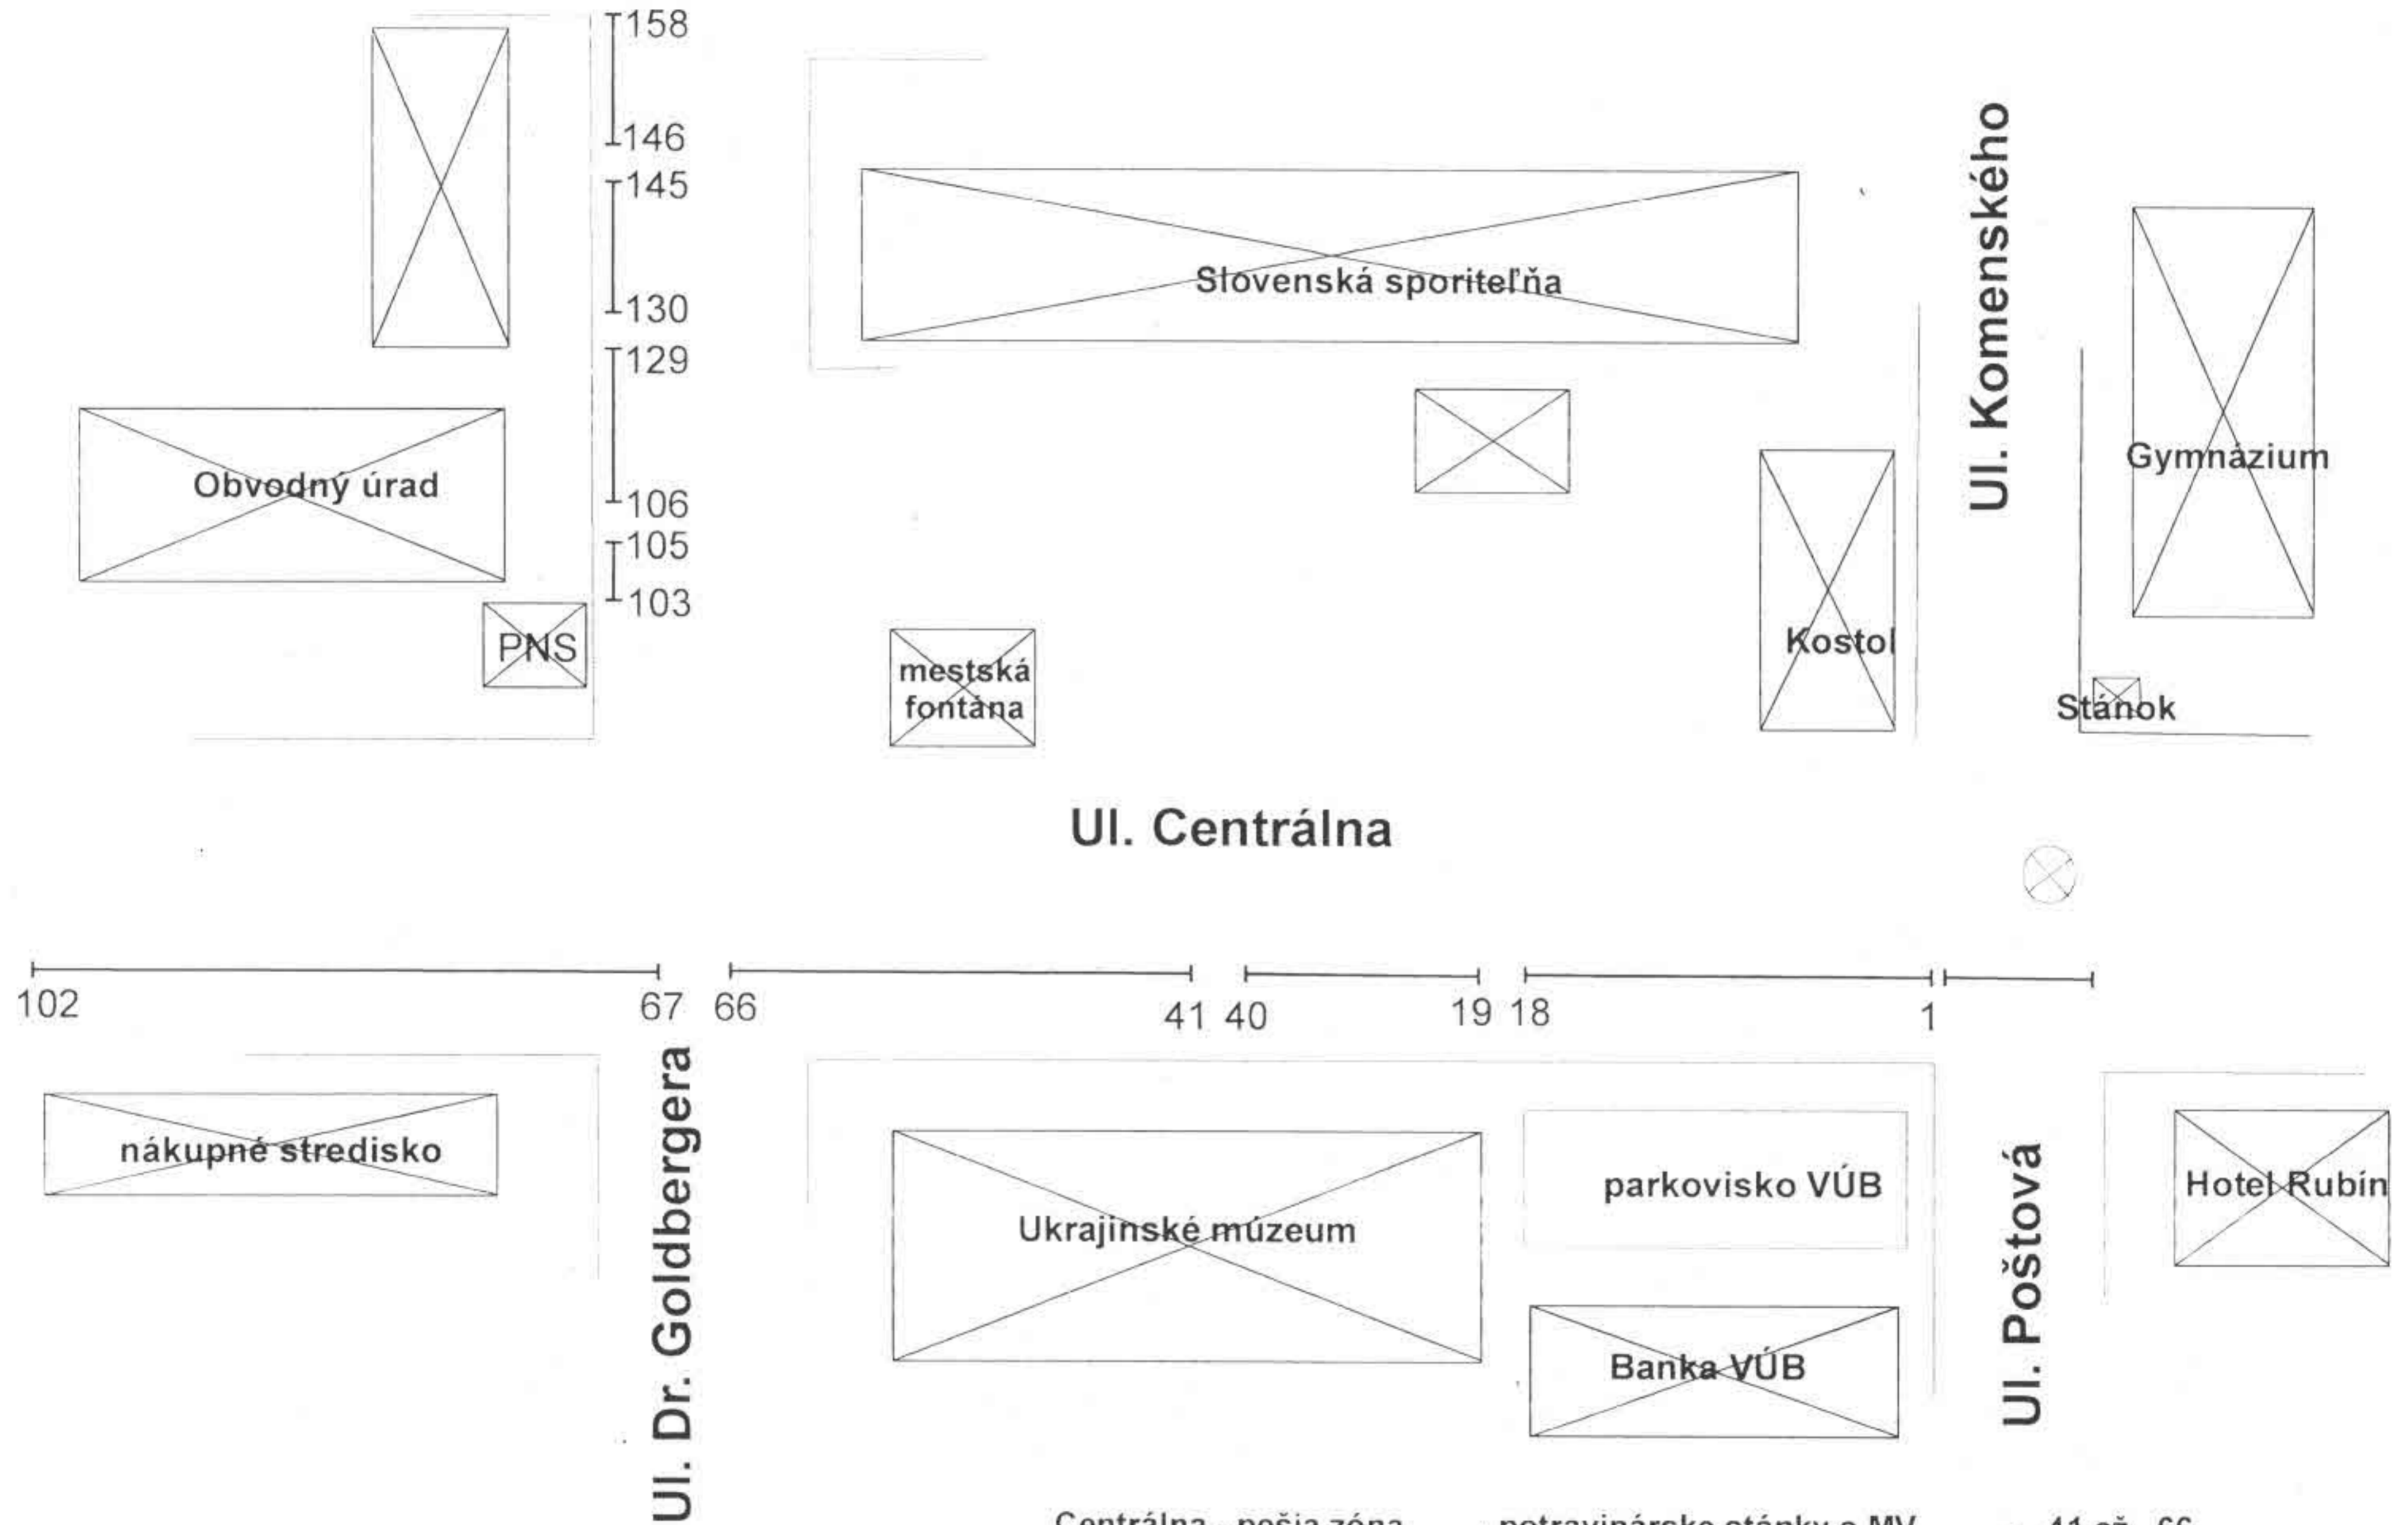

# Situačný plán predajných stánkov - pešia zóna

Centrálna - pešia zóna

- potravinárske stánky s MV

- 41 až 66

- potravinárske stánky s MV

- 103 až 158

Centrálna - pešia zóna

- nepotravinárske stánky s MV