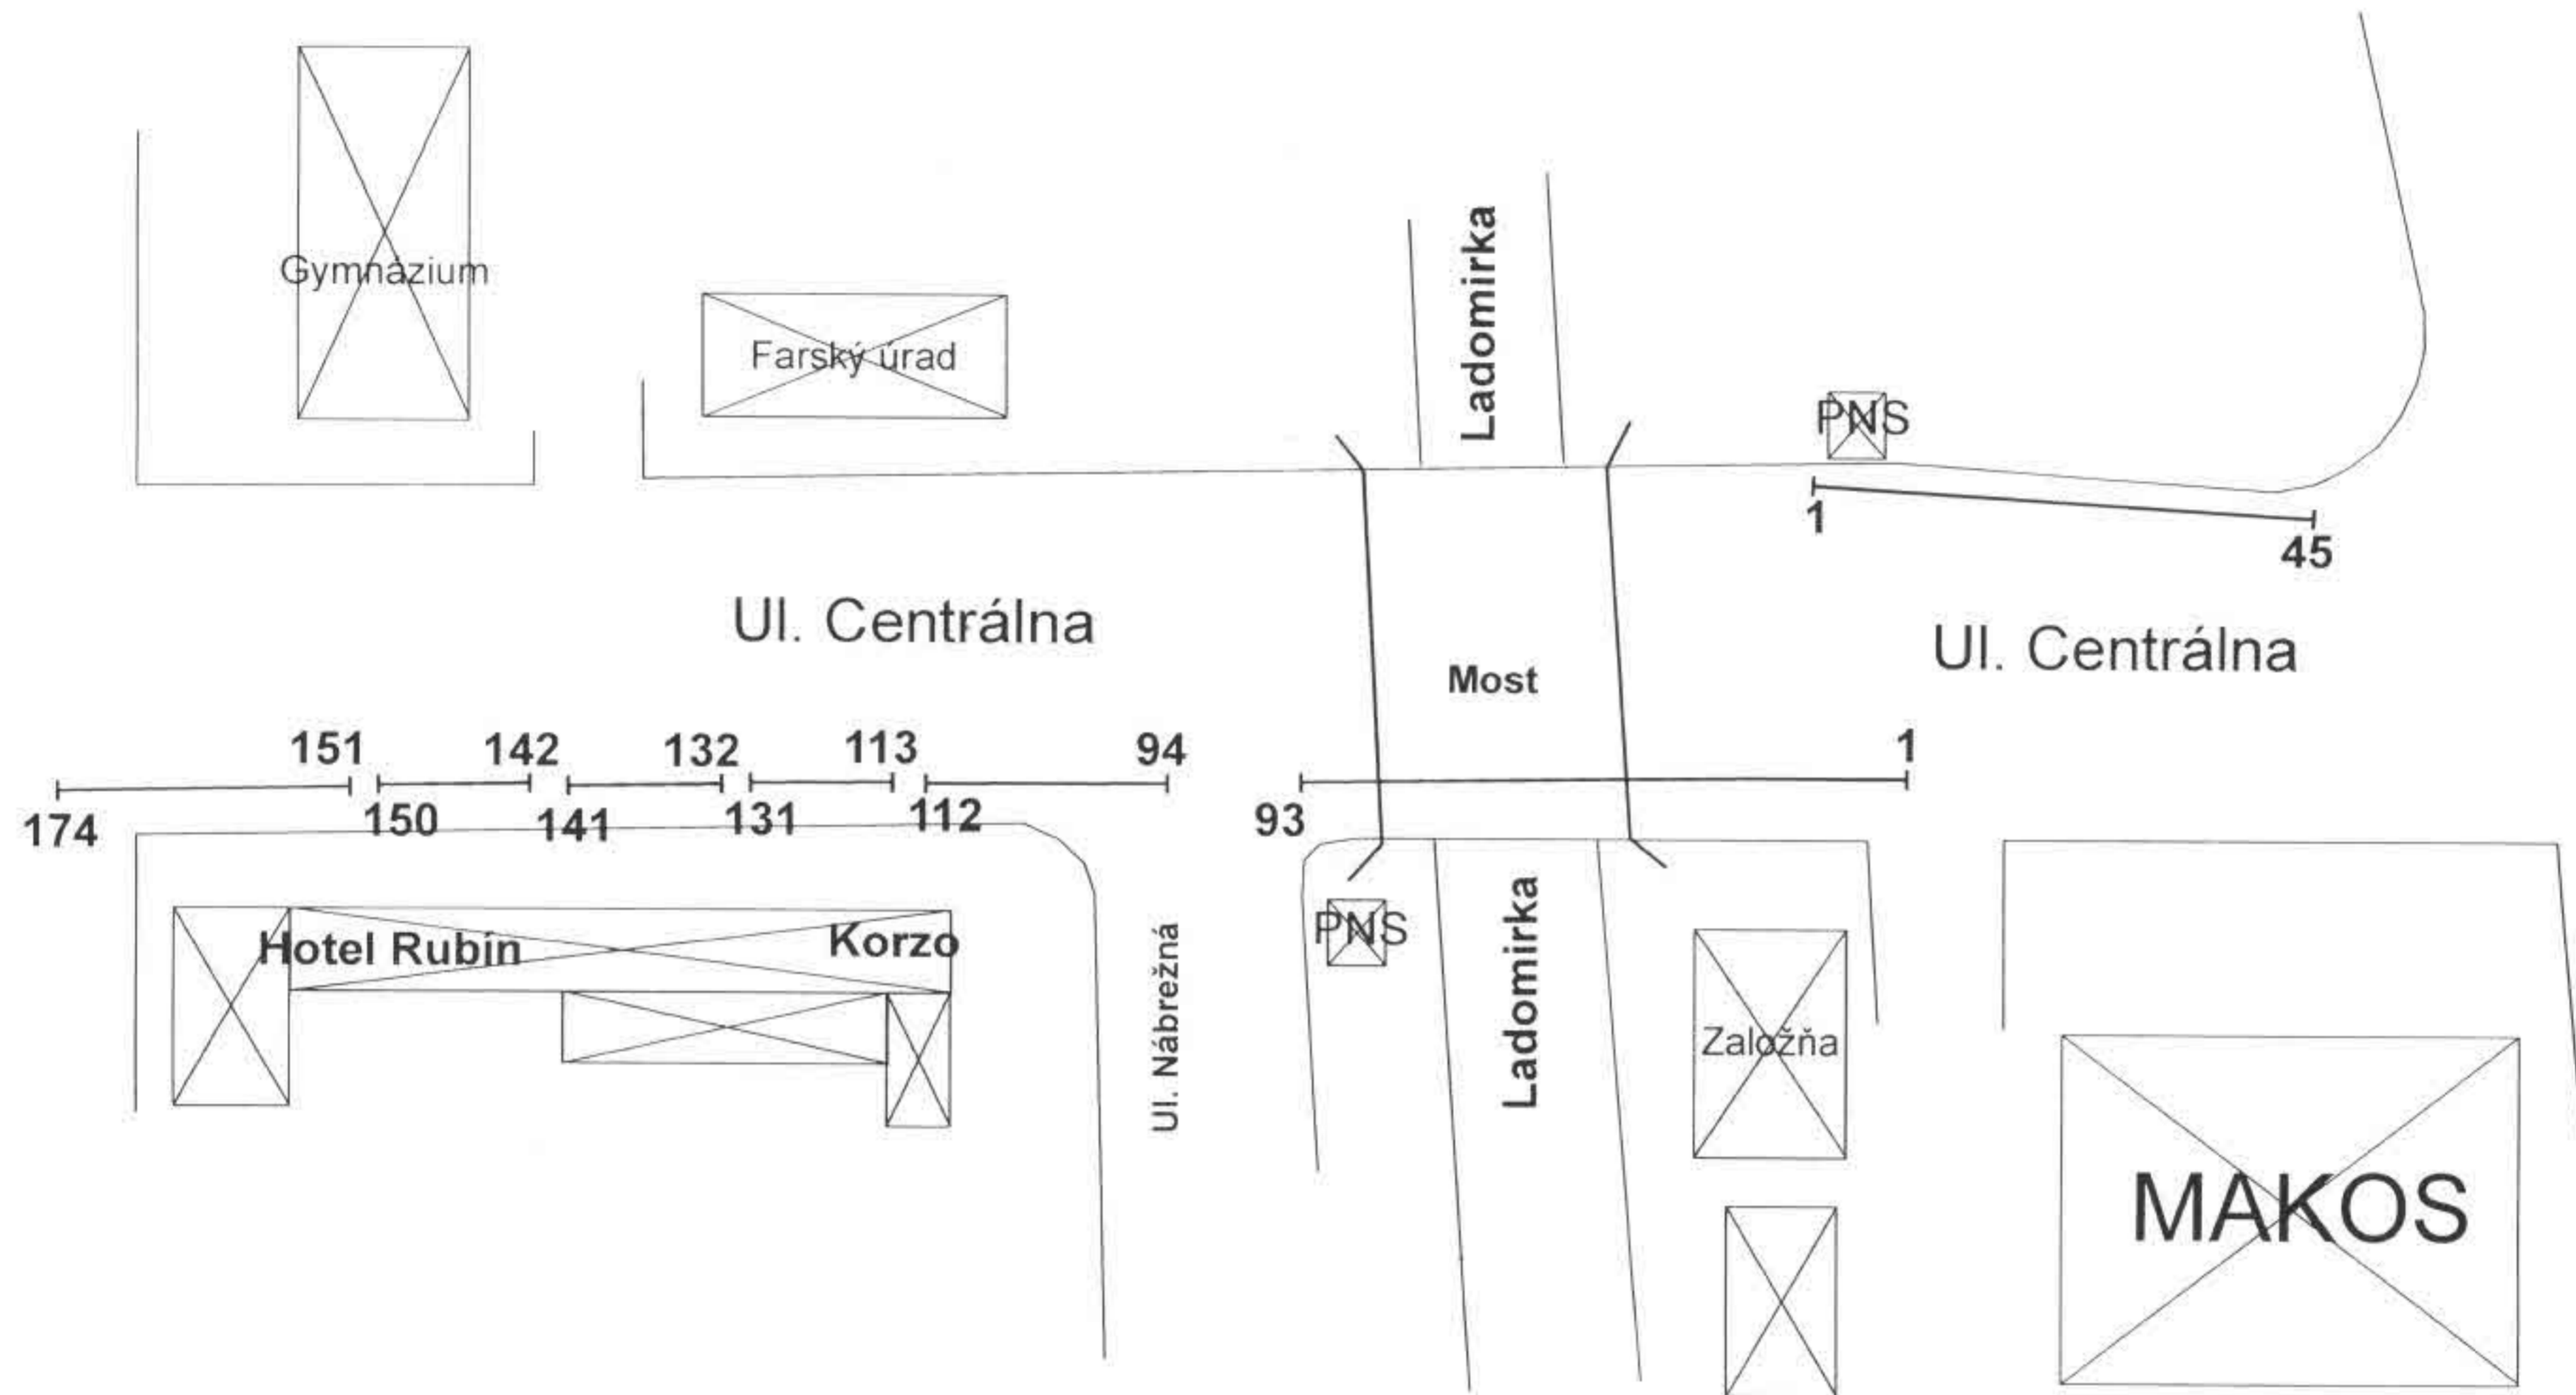

Situačný plán predajných stánkov - pešia zóna

Centrálna - pešia zóna

- potravinárske stánky s MV

- 52 až 77

- potravinárske stánky s MV

- 143 až 197

Centrálna - pešia zóna

- nepotravinárske stánky s MV

- 1 až 51

- nepotravinárske stánky s MV

- 78 až 142

Situačný plán predajných stánkov Ul. Centrálna

nepotravinárske stánky s MV - RUBÍN 1 až 93
nepotravinárske stánky bez MV - RUBÍN 94 až 174
nepotravinárske stánky s MV - MAKOS 1 až 45

Situačný plán predajných stánkov - Komenského a Kutuzovová

Pešia zóna

Ul. Kutuzovová

Ul. Komenského

Ul. Komenského - nepotravinárske stánky bez MV - 1 až 91
 Ul. Kutuzovová - nepotravinárske stánky s MV - 1 až 63