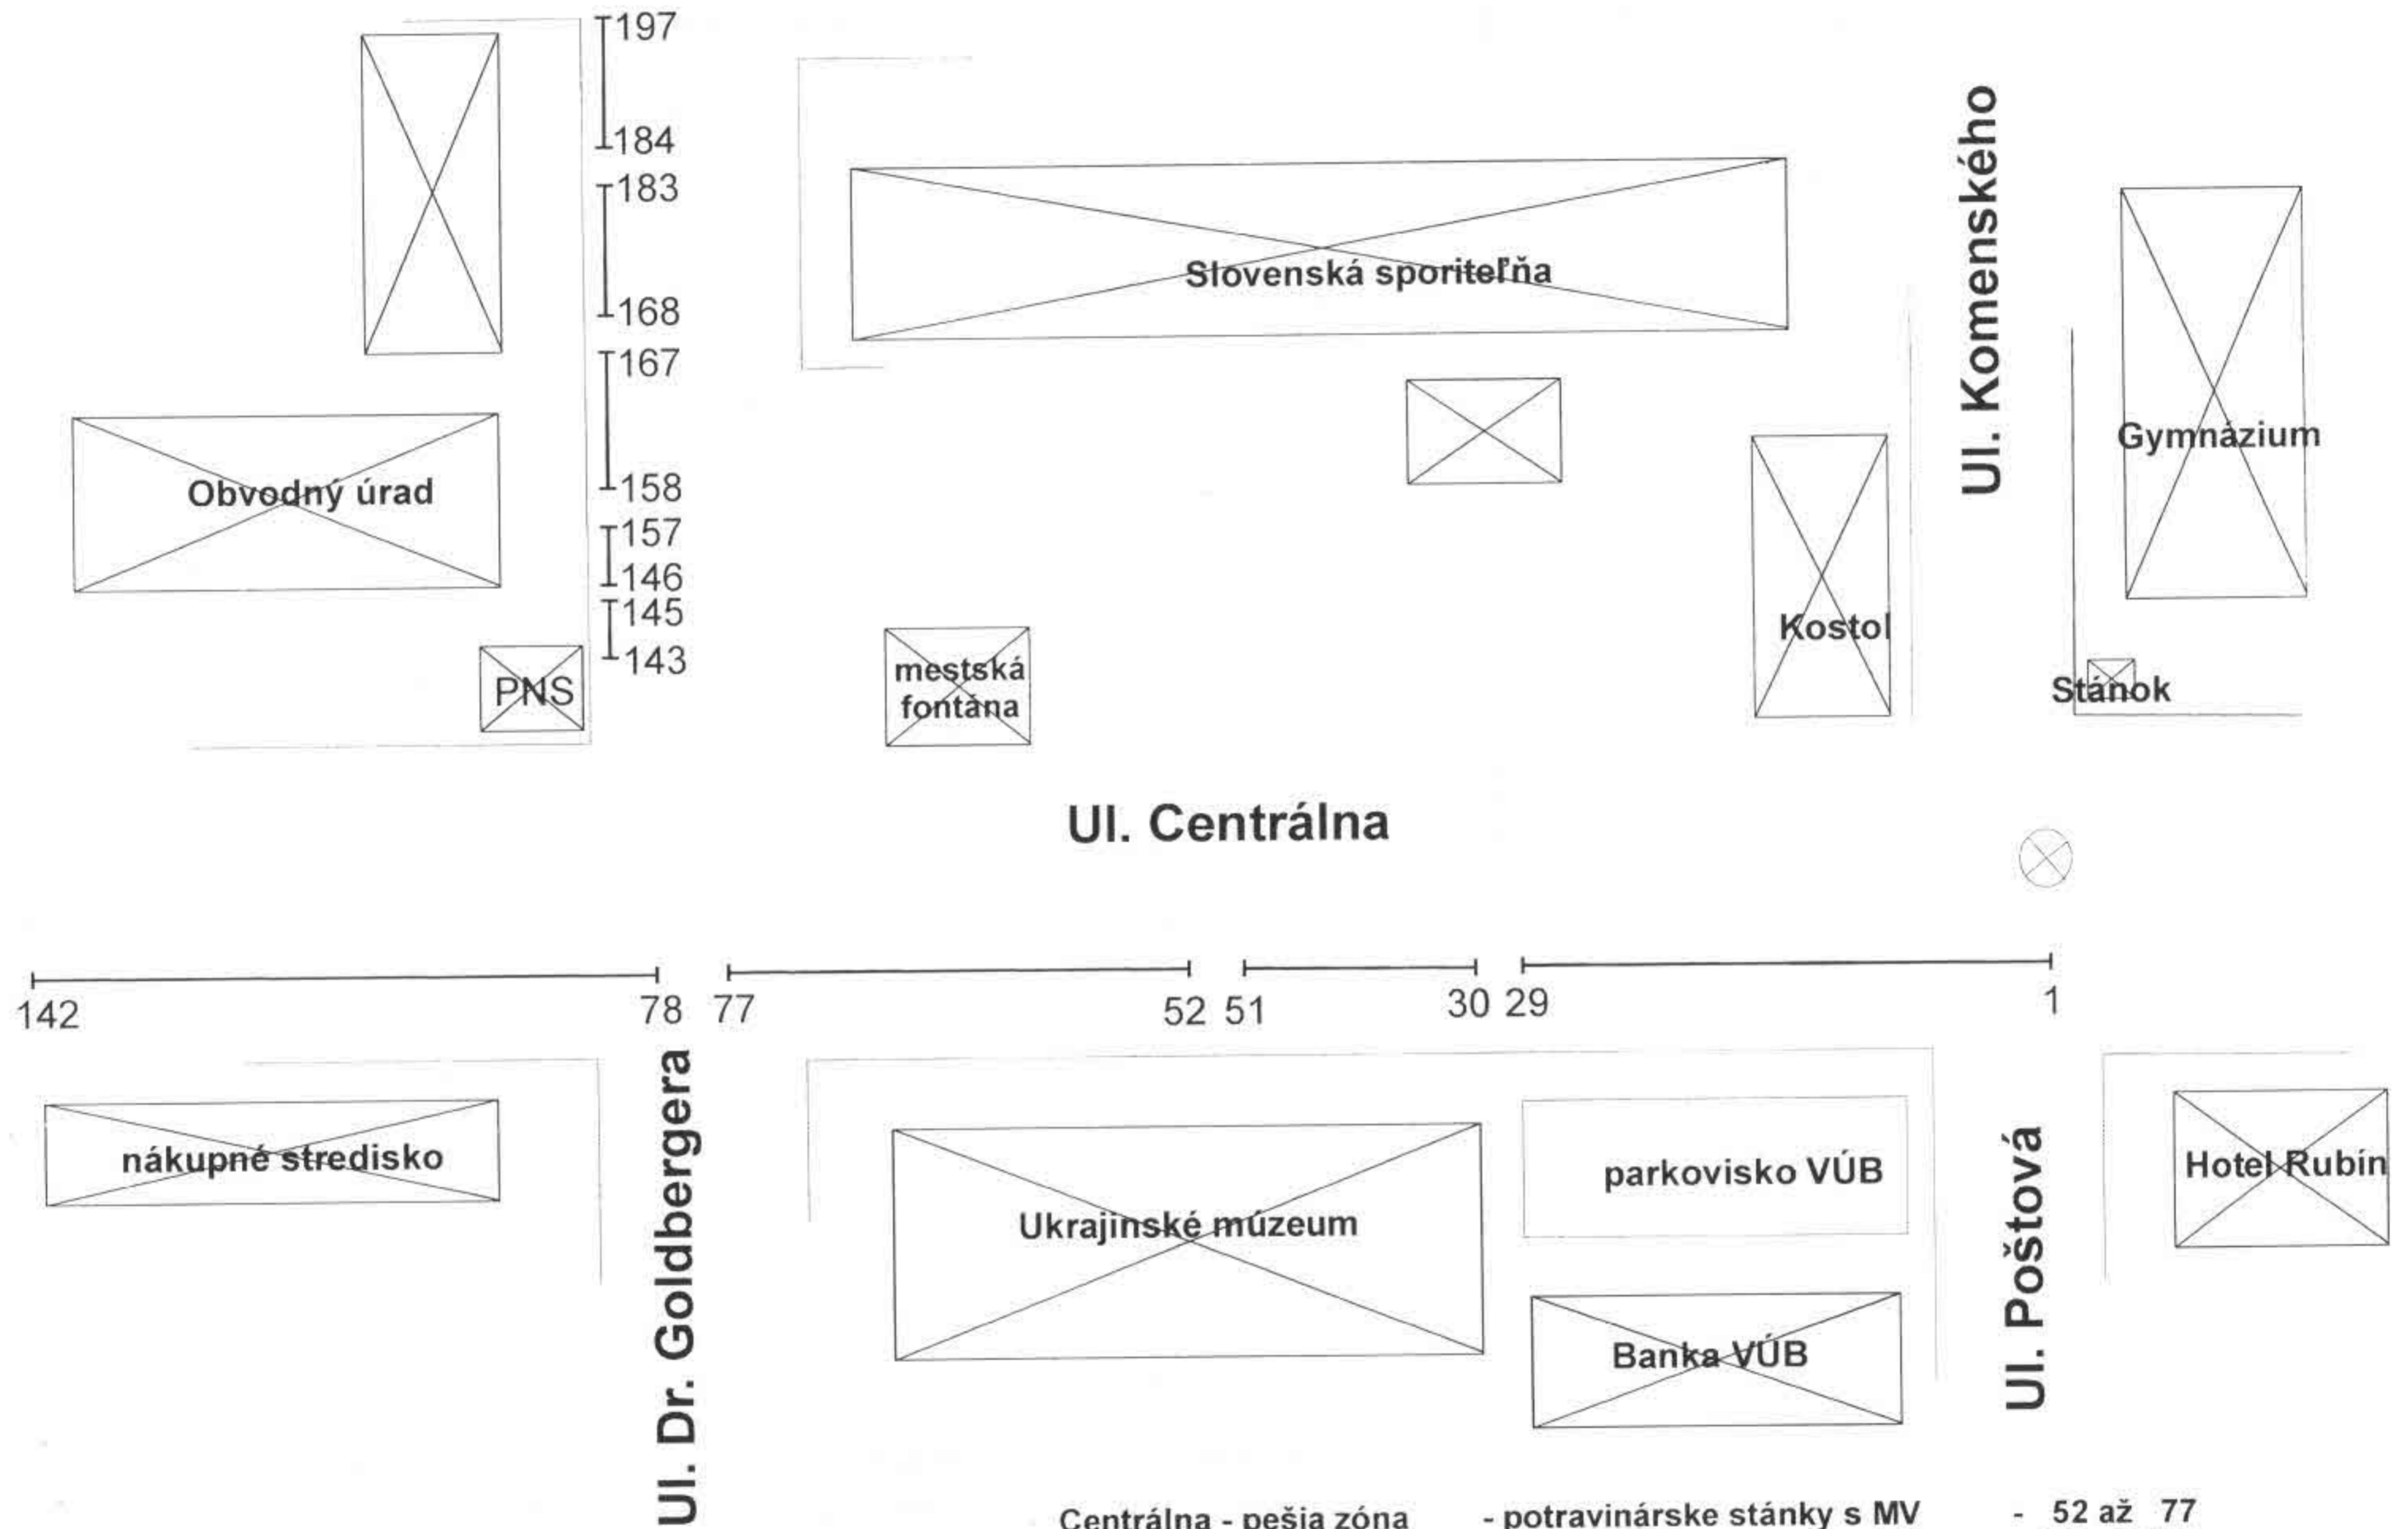

Situačný plán predajných stánkov - pešia zóna

Centrálna - pešia zóna

- potravinárske stánky s MV

- 52 až 77

- potravinárske stánky s MV

- 143 až 197

Centrálna - pešia zóna

- nepotravinárske stánky s MV

Situačný plán predajných stánkov - Komenského a Kutuzovová

Pešia zóna

Ul. Kutuzovová

Ul. Komenského

Ul. Komenského - nepotravinárske stánky bez MV - 1 až 91
 Ul. Kutuzovová - nepotravinárske stánky s MV - 1 až 63